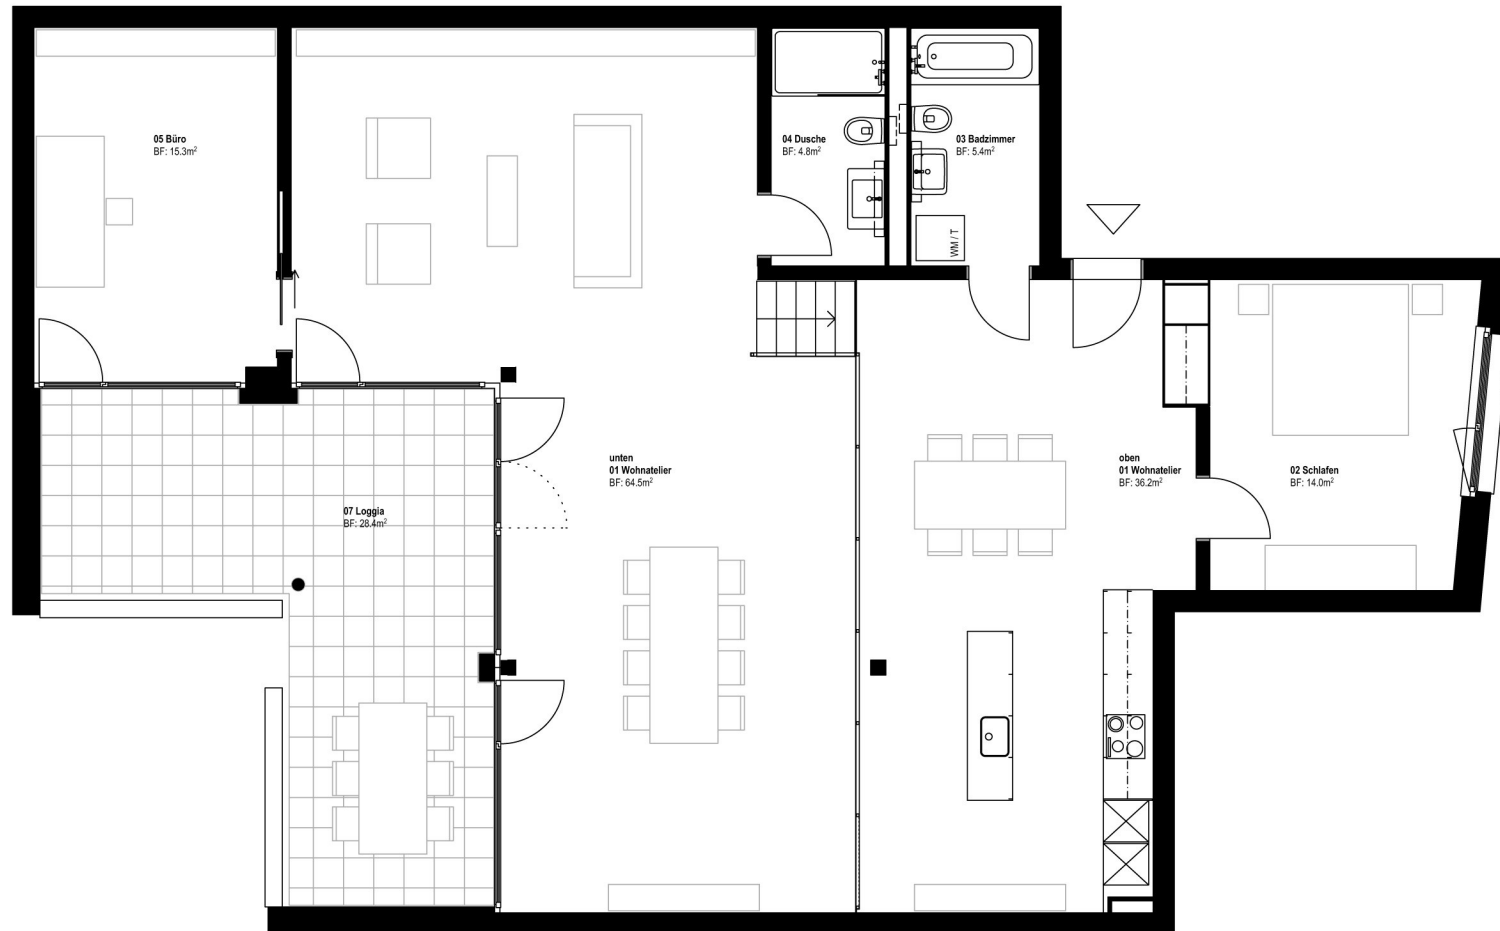

Wohnatelier | BF 140.2 m<sup>2</sup> | Loggia 28.4 m<sup>2</sup> | Keller 10.0 m<sup>2</sup>

Wohnungsnummer: EG 1702

WOHNHAUS FRATELLO

Mooshüslistrasse 17

1:100