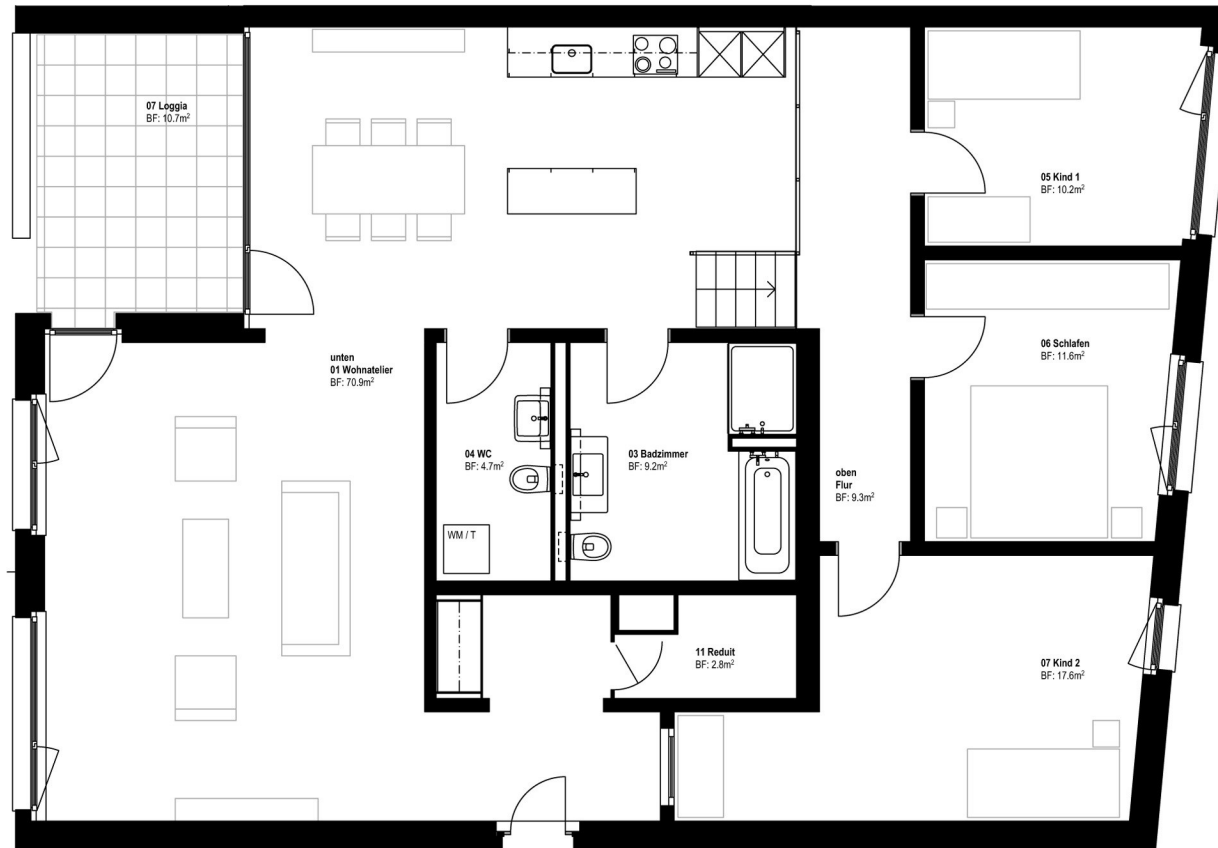

Wohnatelier | BF 137.2 m² | Loggia 10.7 m² | Keller 7.8 m²

Wohnungsnummer: EG 1101

WOHNHAUS FRATELLO

Mooshüslistrassen 11

1:100