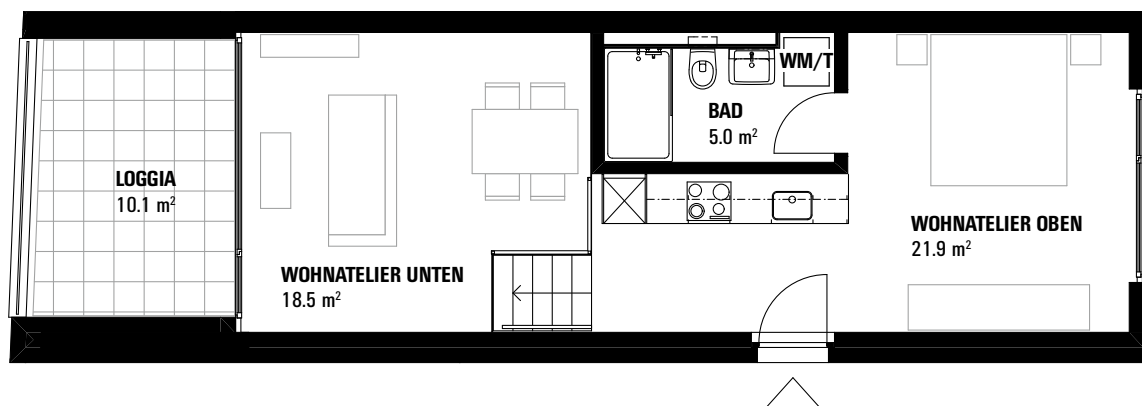

Wohnatelier | BF 45.4 m² | Loggia 10.1 m² | Keller 7.9 m²

Wohnungsnummer: EG 1001

WOHNHAUS FRATELLO

Meilipromenade 10

1:100
0 1 2 3 4 5m