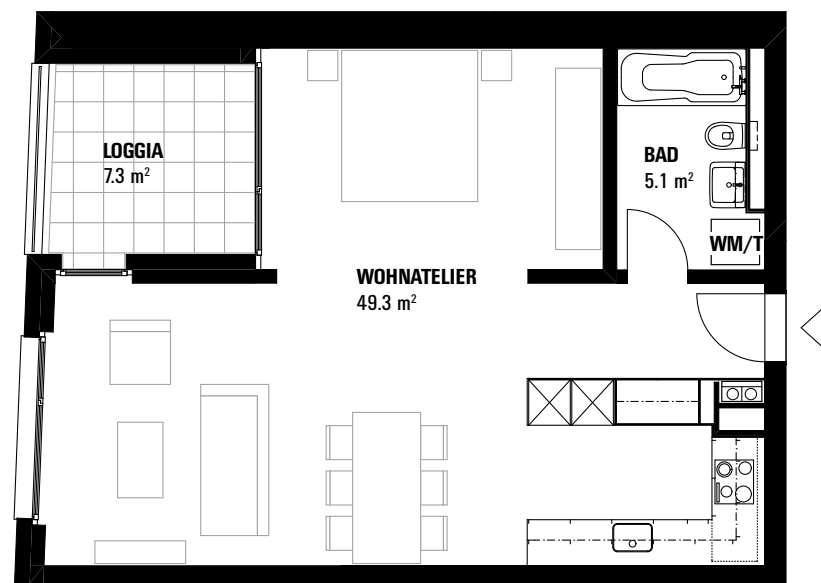

Wohnatelier | BF 54.4 m² | Loggia 7.3 m² | Keller 7.9 m²

Wohnungsnummer: EG 1005

WOHNHAUS FRATELLO

Meilipromenade 10

1:100