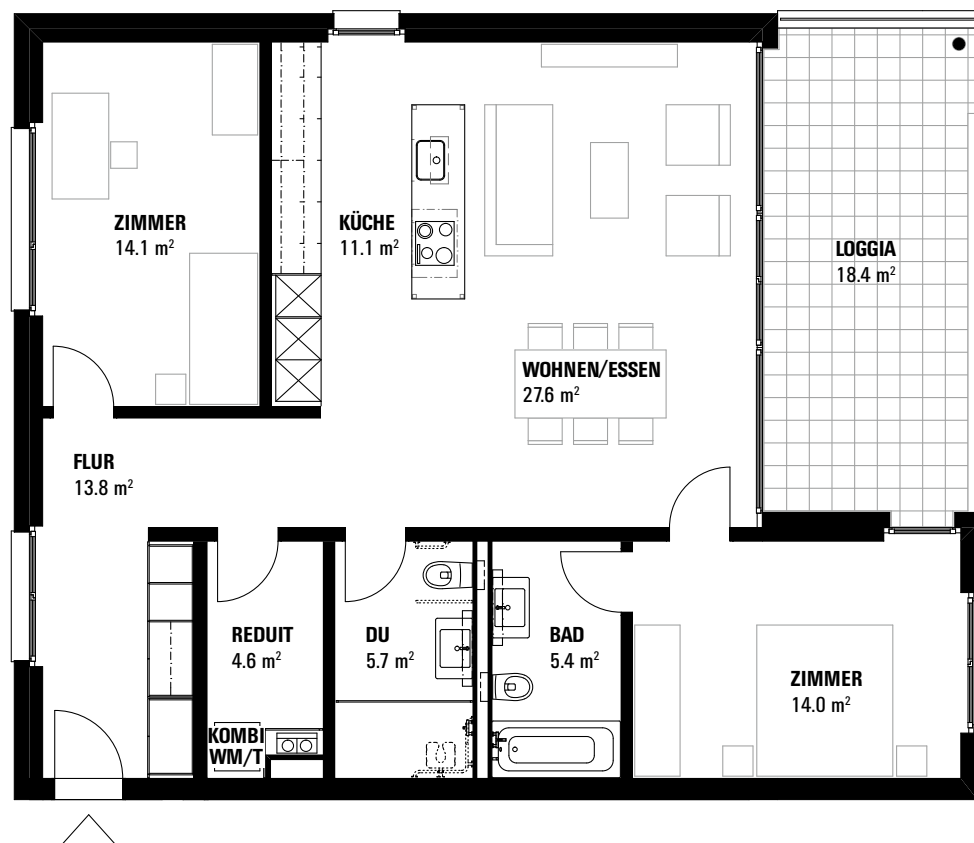

3½ - Zimmerwohnung | BF 96.3 m² | Loggia 18.4 m² | Keller 7.1 m²

Wohnungsnummer: 1.OG 1012 | 2.OG 1022 | 3.OG 1032

WOHNHAUS FRATELLO

Meilipromenade 10

1:100