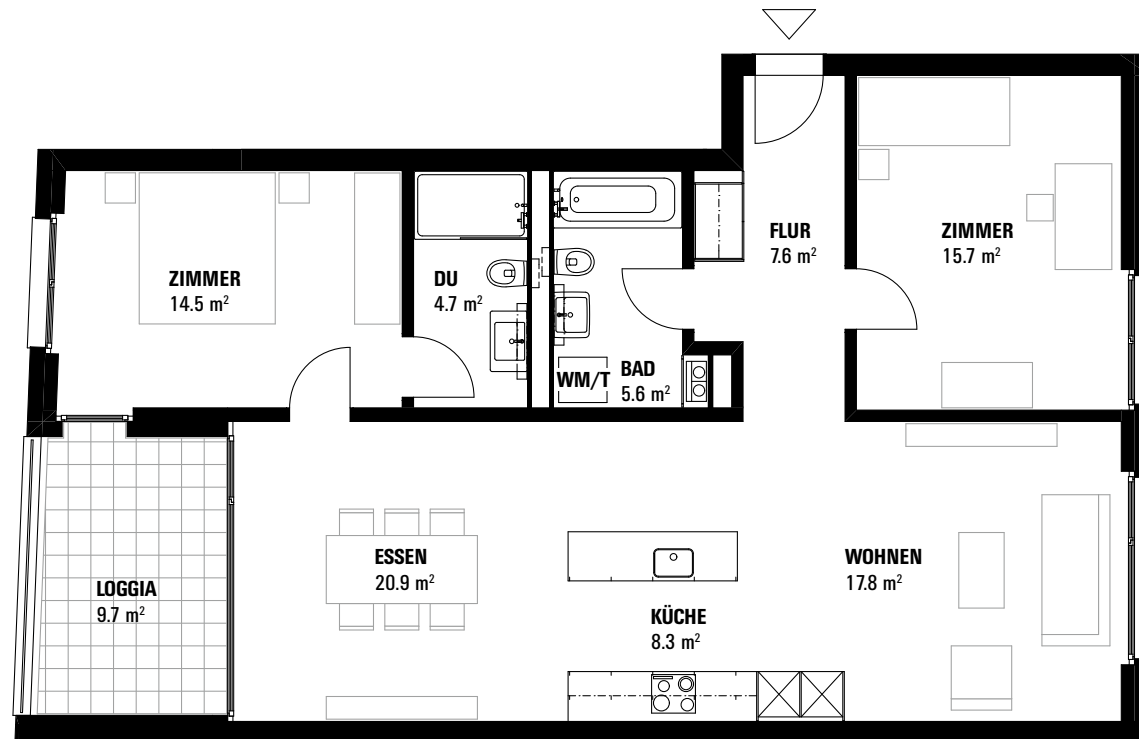

# WOHNHAUS FRATELLO

Meilipromenade 12

3½ - Zimmerwohnung | BF 95.1 m<sup>2</sup> | Loggia 9.7 m<sup>2</sup> | Keller 8.5 - 8.8 m<sup>2</sup>

Wohnungsnummer: 1.OG 1212 | 2.OG 1222 | 3.OG 1232

1:100