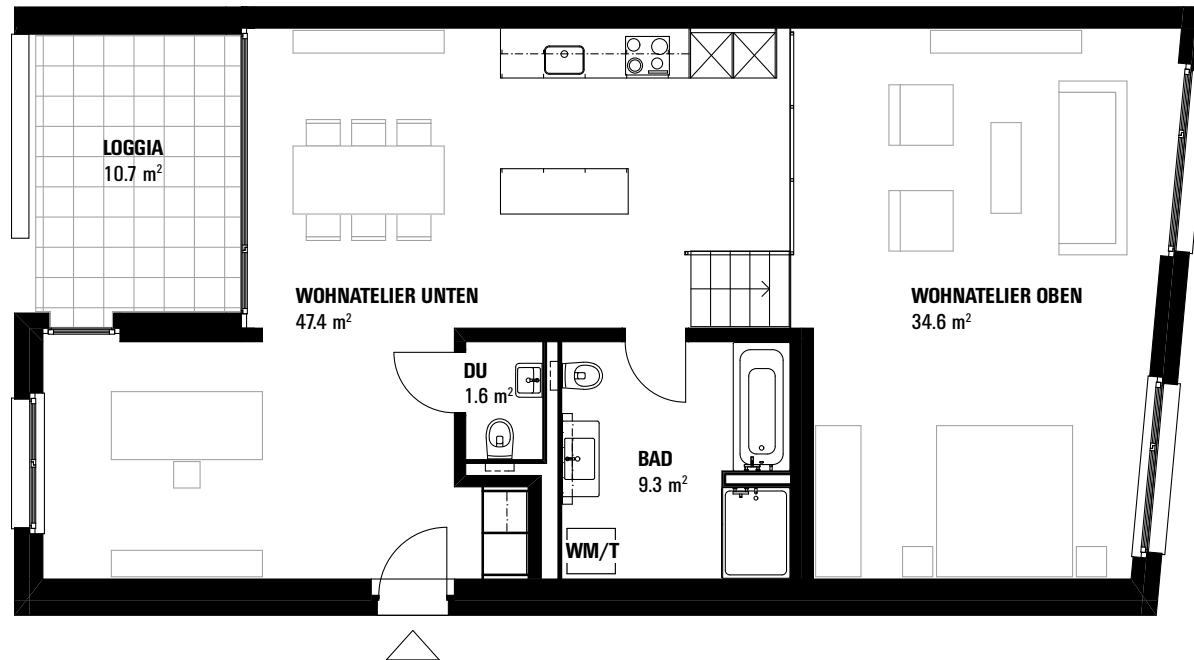

# WOHNHAUS FRATELLO

Mooshüslistrasse 13

Wohnatelier | BF 92.9 m<sup>2</sup> | Loggia 10.7 m<sup>2</sup> | Keller 8.2 m<sup>2</sup>

Wohnungsnummer: EG 1301

1:100