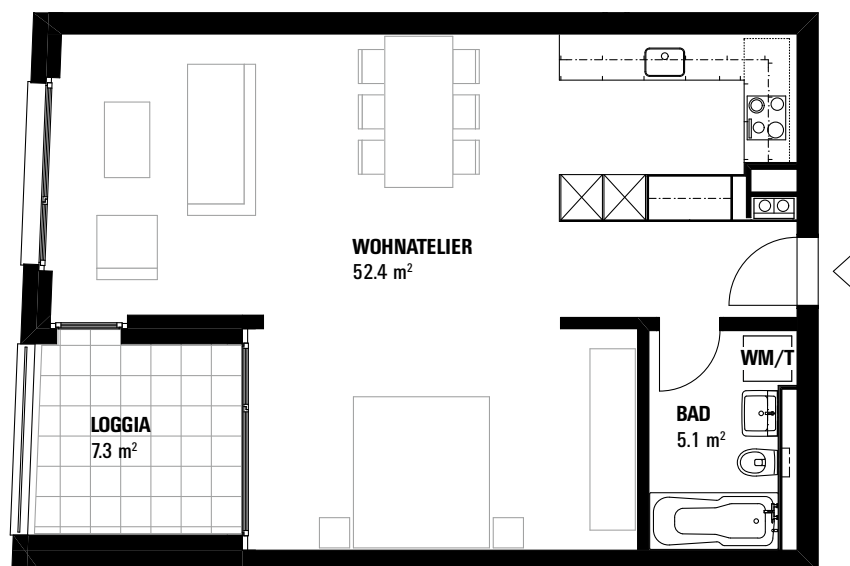

Wohnatelier | BF 57.5 m² | Loggia 7.3 m² | Keller 7.3 m²

Wohnungsnummer: EG 1403

WOHNHAUS FRATELLO

Meilipromenade 14

1:100