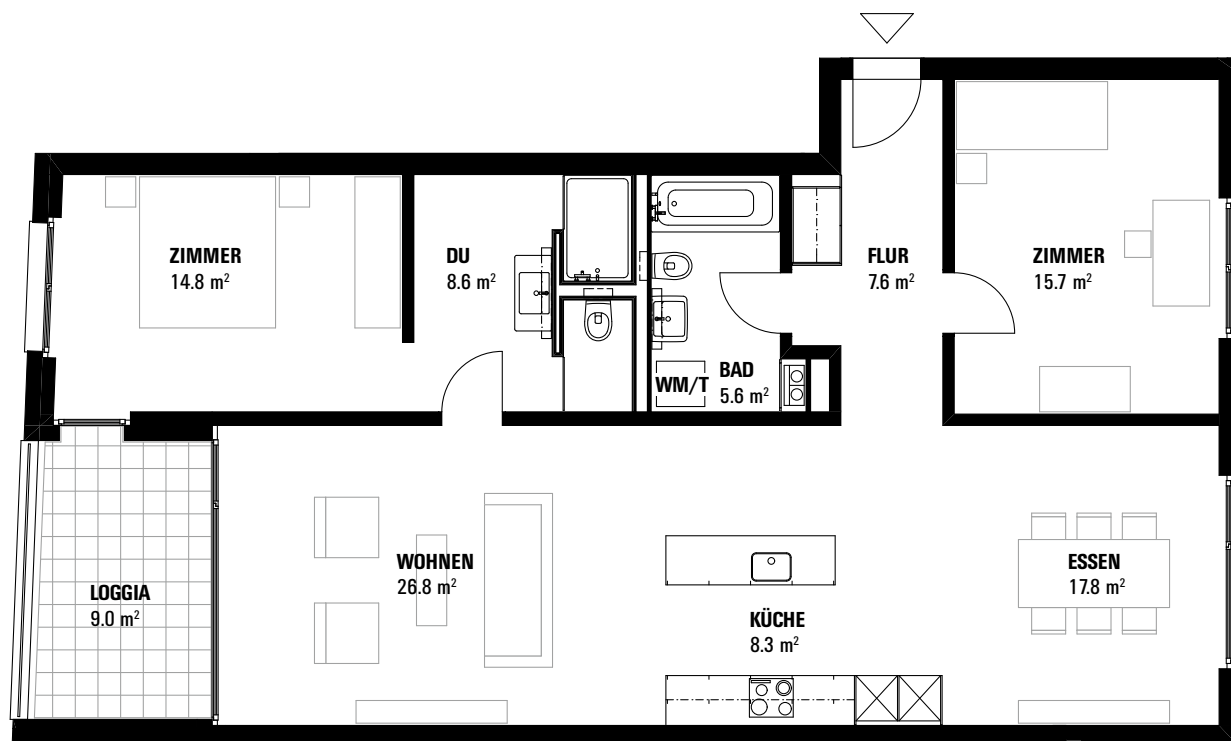

3½ - Zimmerwohnung | BF 105.2 m² | Loggia 9.0 m² | Keller 7.7 - 10.4 m²

Wohnungsnummer: 1.OG 1412 | 2.OG 1422 | 3.OG 1432

WOHNHAUS FRATELLO

Meilipromenade 14

1:100