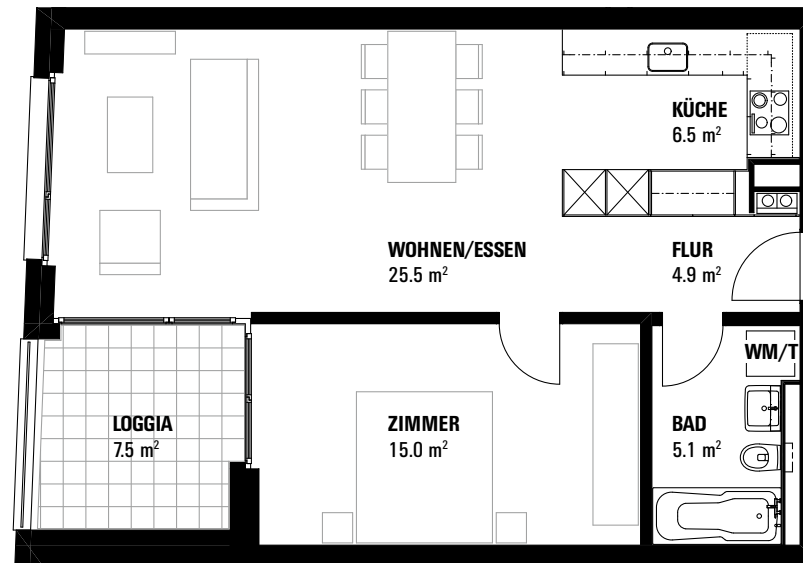

WOHNHAUS FRATELLO

Meilipromenade 14

2½ - Zimmerwohnung | BF 57.0 m² | Loggia 7.5 m² | Keller 7.5 - 7.8 m²

Wohnungsnummer: 1.OG 1413 | 2.OG 1423 | 3.OG 1433

1:100