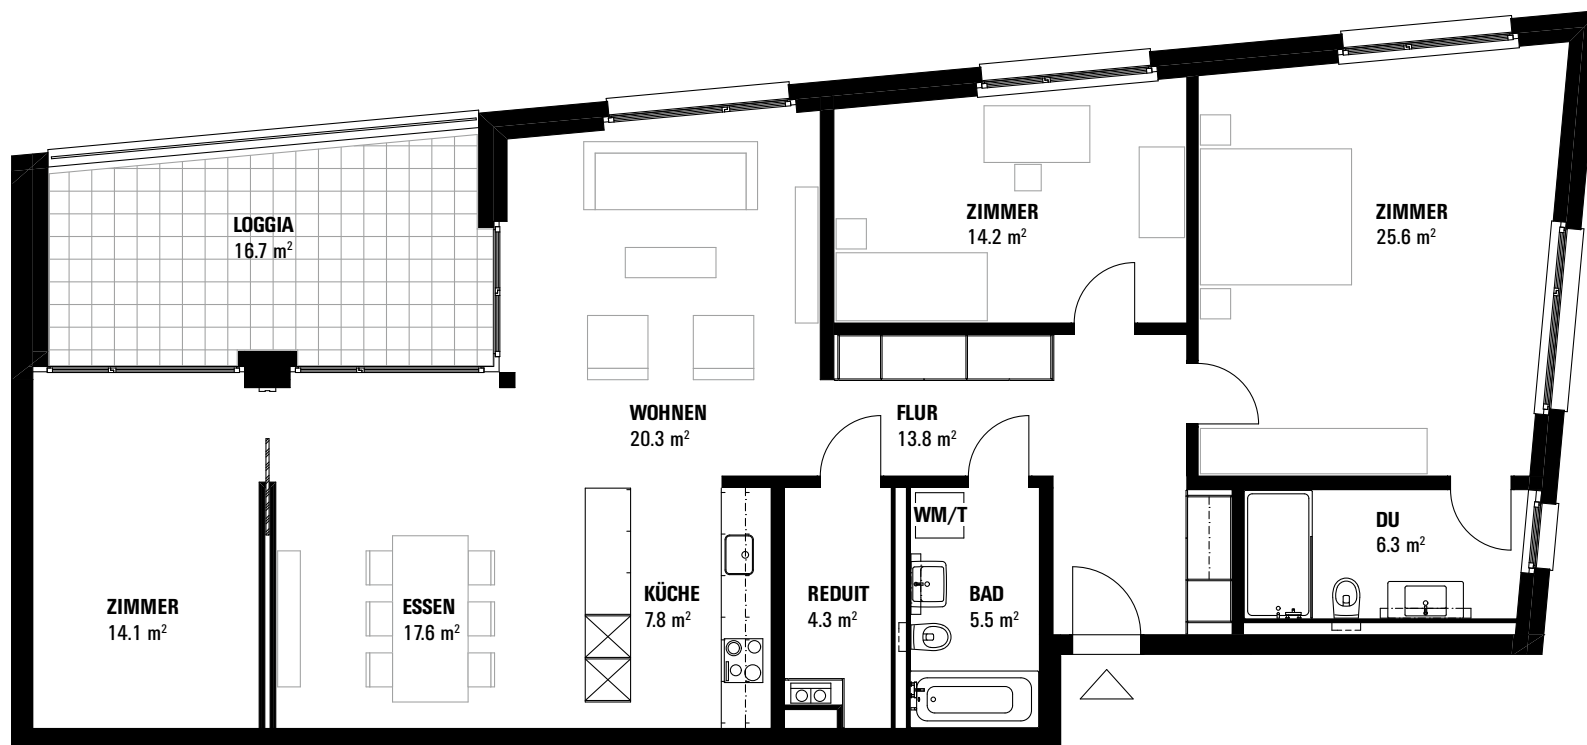

WOHNHAUS FRATELLO

Mooshüslistrasse 17

4½ - Zimmerwohnung | BF 129.5 m² | Loggia 16.7 m² | Keller ca. 5.9 m²

Wohnungsnummer: 1.OG 1711 | 2.OG 1721 | 3.OG 1731

1:100