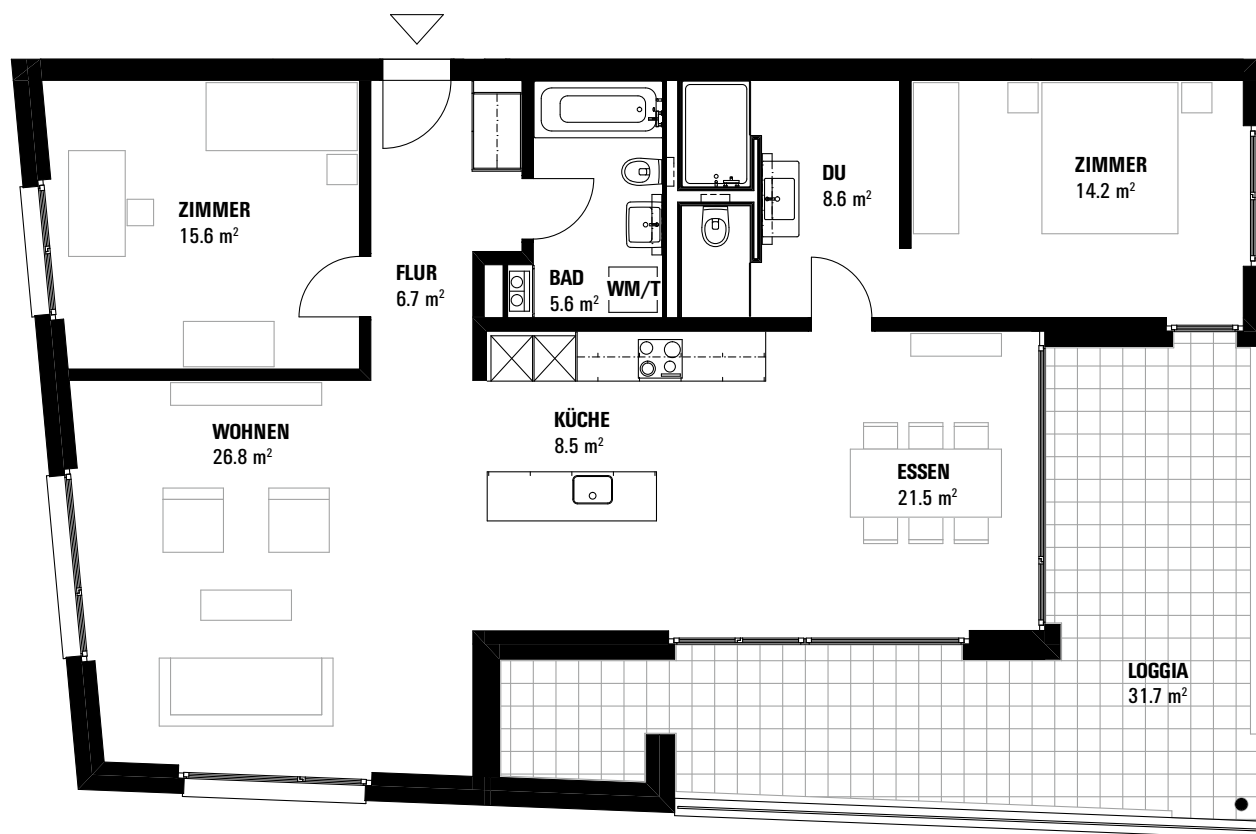

3½ - Zimmerwohnung | BF 107.5 m² | Loggia 31.7 m² | Keller 10.0 - 10.8 m²

Wohnungsnummer: 1.OG 311 | 2.OG 321 | 3.OG 331

WOHNHAUS FRATELLO

Feldbreiteweg 3

1:100